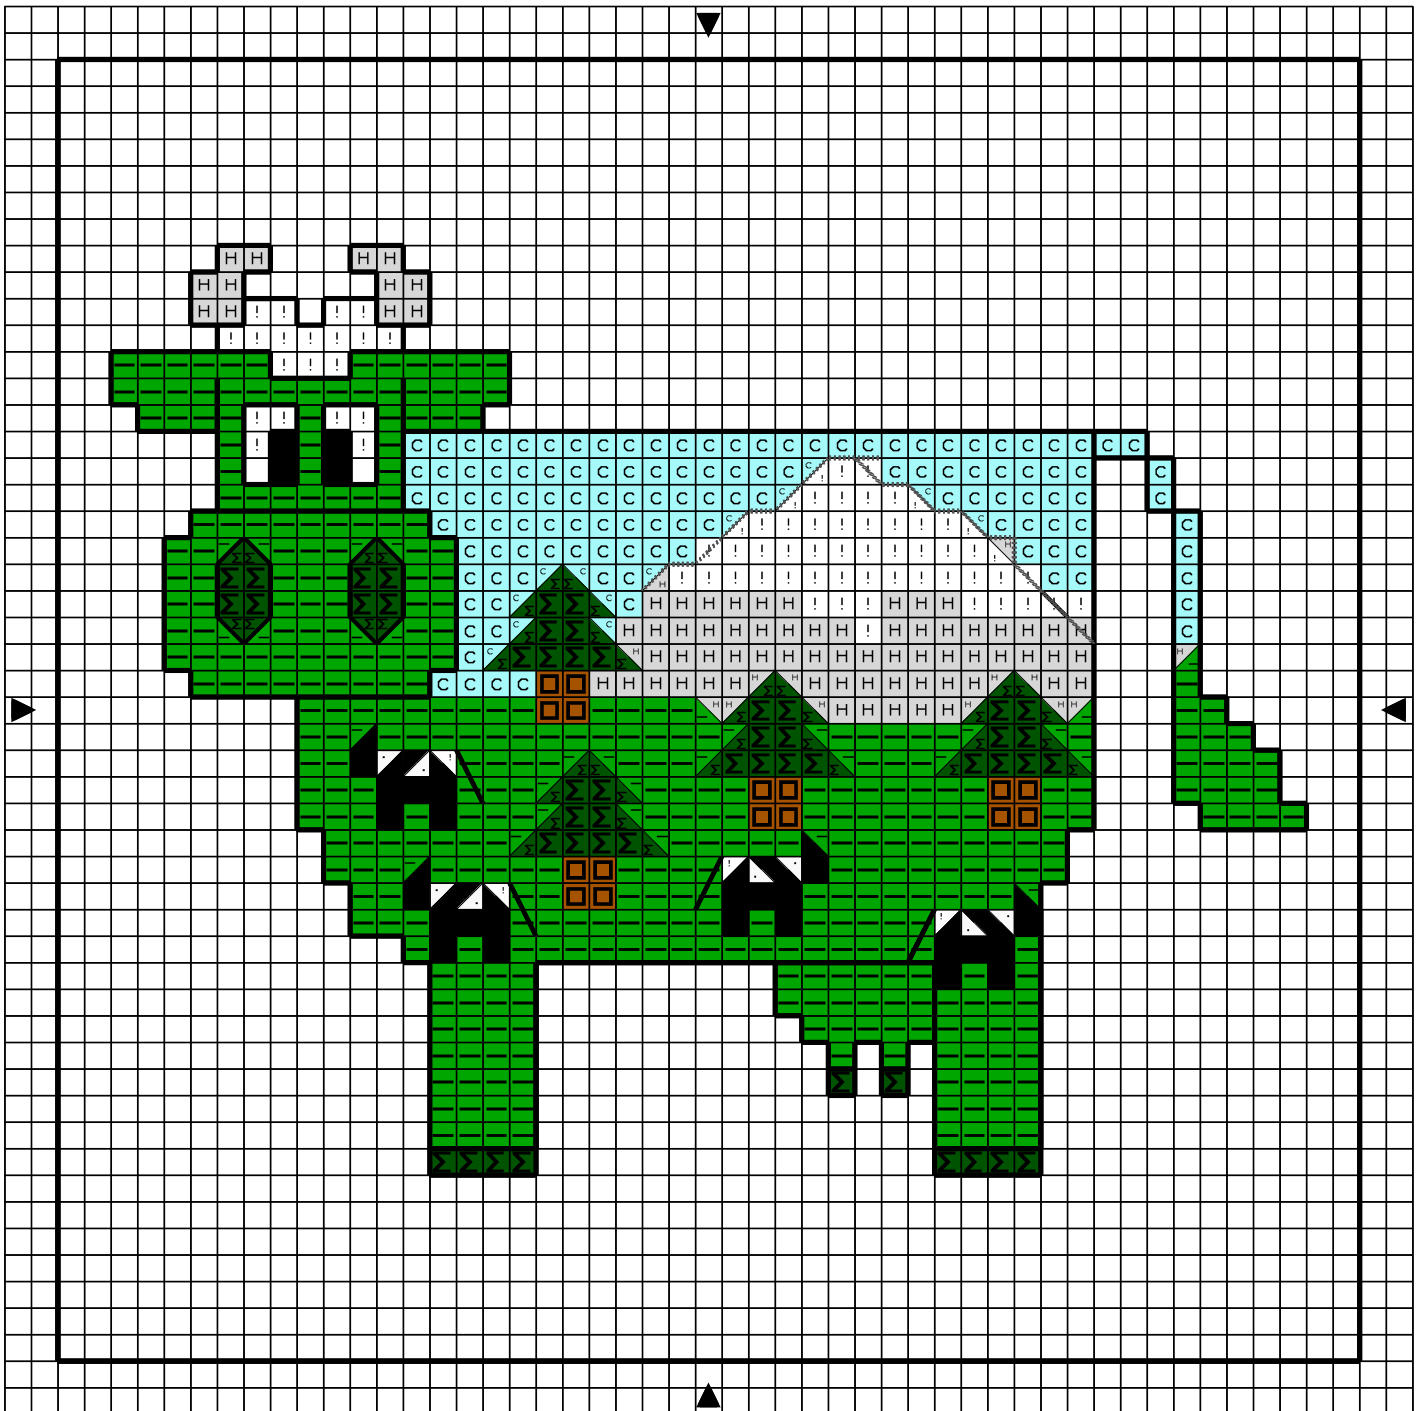

■	Noir	DMC 310	Anchor 403
·	Blanc	Blanc 1	
□	Marron	400 351	
Σ	Vert fc	986 246	
—	Vert pelouse fc	906 256	
c	Turquoise Pâte	3756 274	
H	Pearl Grey vy lt	762 234	
!	White bright	B5200 1	

Points arrière

—	Noir	310	403
.....	Gris fc	317	400

Dessiné par: Stéphanie HAURIN

Copyright <http://silepointcompte.free.fr/>

	Noir	DMC 310	Anchor 403
	Blanc	Blanc 1	
	Marron	400	351
	Vert fc	986	246
	Vert pelouse fc	906	256
	Turquoise Pâle	3756	274
	Pearl Grey vy lt	762	234
	White bright	B5200	1

Points arrière

	Noir	310	403
	Gris fc	317	400

Dessiné par: Stéphanie HAURIN

Copyright <http://silepointcompte.free.fr/>